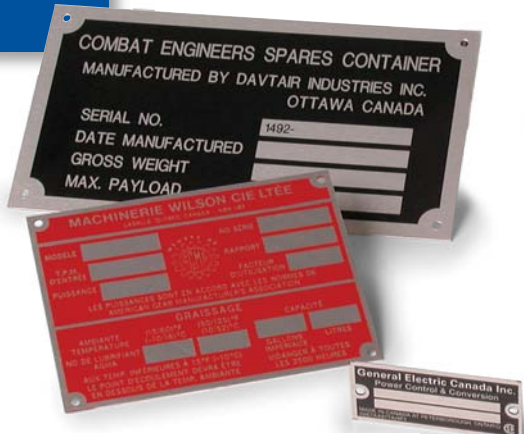

solutions to your marking
and identification challenges