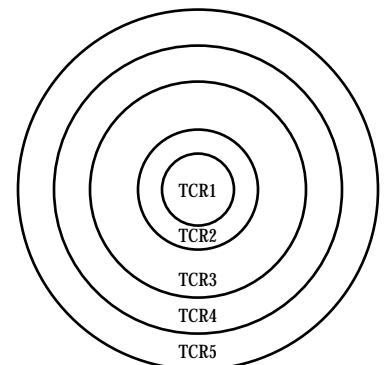

MONTURES POUR ÉTAMPES EN CAOUTCHOUC

S.V.P. IMPRIMER UNE COPIE
POUR VOTRE USAGE.

- TC R1 3/8"
- TC R2 5/8"
- TC R3 1 1/8"
- TC R4 1 1/2"
- TC R5 1 7/8"